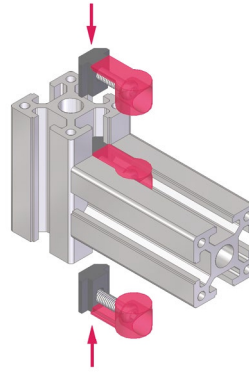

Butt connector

Material: nickel plated die cast zinc.

Conector de topo

Material: zinco injectado niquelado.

Description <i>Descrição</i>	Code <i>Referência</i>	Slot <i>Rasgo</i>	Mass <i>(g)</i> <i>Massa</i>
Slot 8 butt connector <i>Conector de topo rasgo 8</i>	CBC08		9

Description <i>Descrição</i>	Code <i>Referência</i>	Slot <i>Rasgo</i>	Mass <i>(g)</i> <i>Massa</i>
Slot 10 butt connector <i>Conector de topo rasgo 10</i>	CBC10		15