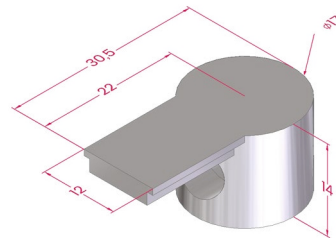

Butt connector

Material: nickel plated die cast zinc.

Conector de topo

Material: zinco injectado niquelado.

Description <i>Descrição</i>	Code <i>Referência</i>	Slot <i>Rasgo</i>	Mass <i>(g)</i> <i>Massa</i>
Slot 8 butt connector <i>Conector de topo rasgo 8</i>	CBC08		9

Description <i>Descrição</i>	Code <i>Referência</i>	Slot <i>Rasgo</i>	Mass <i>(g)</i> <i>Massa</i>
Slot 10 butt connector <i>Conector de topo rasgo 10</i>	CBC10		15