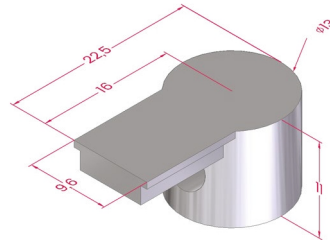

Butt connector

Material: nickel plated die cast zinc.

Conector de topo

Material: zinco injectado niquelado.

Description <i>Descrição</i>	Code <i>Referência</i>	Slot <i>Rasgo</i>	Mass <i>(g)</i> <i>Massa</i>
Slot 8 butt connector <i>Conector de topo rasgo 8</i>	CBC08		9

Description <i>Descrição</i>	Code <i>Referência</i>	Slot <i>Rasgo</i>	Mass <i>(g)</i> <i>Massa</i>
Slot 10 butt connector <i>Conector de topo rasgo 10</i>	CBC10		15