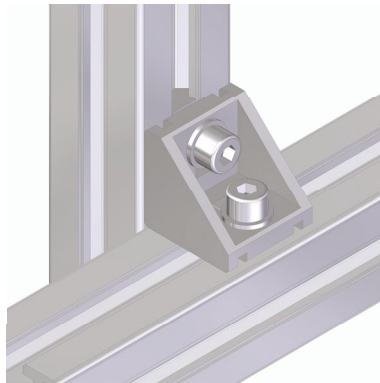

Bracket

Material: die cast aluminum

Esquadro

Material: alumínio injectado

Description <i>Descrição</i>	Code <i>Referência</i>	Slot <i>Rasgo</i>	H	H1	H2	L	L1	P	t	W	W1	Mass (g) <i>Massa</i>
20x20 bracket <i>Esquadro 20x20</i>	CBR2020		18	8		18	4,5		3	4		5
30x30 bracket <i>Esquadro 30x30</i>	CBR3030		27	11						6		21
30x60 bracket <i>Esquadro 30x60</i>	CBR3060					26		6,5	6			53
60x60 bracket <i>Esquadro 60x60</i>	CBR6060		57	12	12			30		7	16	120
40x40 bracket <i>Esquadro 40x40</i>	CBR4040		36	15,5						6		50
40x80 bracket <i>Esquadro 40x80</i>	CBR4080					36			8			125
80x80 bracket <i>Esquadro 80x80</i>	CBR8080		76	20,5	15,5			40		9	16,5	260
45x45 bracket <i>Esquadro 45x45</i>	CBR4545		41	19,5						6		72
45x90 bracket <i>Esquadro 45x90</i>	CBR4590					41			8,5			190
90x90 bracket <i>Esquadro 90x90</i>	CBR9090		86	23,5	23,5			45		7	16,5	390
50x50 bracket <i>Esquadro 50x50</i>	CBR5050		46	24					9	7,5		86
50x100 bracket <i>Esquadro 50x100</i>	CBR50100					46						235
100x100 bracket <i>Esquadro 100x100</i>	CBR100100		96	25,5	25,5			50		14	16,5	484