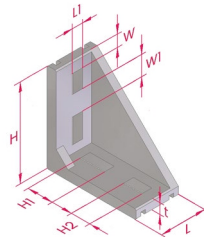

Bracket

Material: die cast aluminum

Esquadro

Material: alumínio injectado

Description <i>Descrição</i>	Code <i>Referência</i>	Slot <i>Rasgo</i>	H	H1	H2	L	L1	P	t	W	W1	Mass (g) <i>Massa</i>
20x20 bracket <i>Esquadro 20x20</i>	CBR2020		18	8		18	4,5		3	4		5
30x30 bracket <i>Esquadro 30x30</i>	CBR3030		27	11						6		21
30x60 bracket <i>Esquadro 30x60</i>	CBR3060					26		6,5	6			53
60x60 bracket <i>Esquadro 60x60</i>	CBR6060		57	12	12			30		7	16	120
40x40 bracket <i>Esquadro 40x40</i>	CBR4040		36	15,5						6		50
40x80 bracket <i>Esquadro 40x80</i>	CBR4080					36			8			125
80x80 bracket <i>Esquadro 80x80</i>	CBR8080		76	20,5	15,5			40		9	16,5	260
45x45 bracket <i>Esquadro 45x45</i>	CBR4545		41	19,5						6		72
45x90 bracket <i>Esquadro 45x90</i>	CBR4590					41			8,5			190
90x90 bracket <i>Esquadro 90x90</i>	CBR9090		86	23,5	23,5			45		7	16,5	390
50x50 bracket <i>Esquadro 50x50</i>	CBR5050		46	24					9	7,5		86
50x100 bracket <i>Esquadro 50x100</i>	CBR50100					46						235
100x100 bracket <i>Esquadro 100x100</i>	CBR100100		96	25,5	25,5			50		14	16,5	484