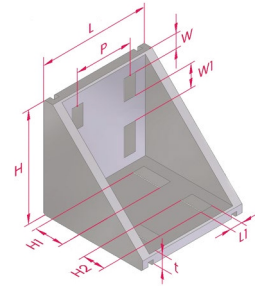

Bracket

Material: die cast aluminum

Esquadro

Material: alumínio injectado

Description <i>Descrição</i>	Code <i>Referência</i>	Slot <i>Rasgo</i>	H	H1	H2	L	L1	P	t	W	W1	Mass (g) <i>Massa</i>
20x20 bracket <i>Esquadro 20x20</i>	CBR2020		18	8		18	4,5		3	4		5
30x30 bracket <i>Esquadro 30x30</i>	CBR3030		27	11						6		21
30x60 bracket <i>Esquadro 30x60</i>	CBR3060					26		6,5	6			53
60x60 bracket <i>Esquadro 60x60</i>	CBR6060		57	12	12			30		7	16	120
40x40 bracket <i>Esquadro 40x40</i>	CBR4040		36	15,5						6		50
40x80 bracket <i>Esquadro 40x80</i>	CBR4080					36			8			125
80x80 bracket <i>Esquadro 80x80</i>	CBR8080		76	20,5	15,5			40		9	16,5	260
45x45 bracket <i>Esquadro 45x45</i>	CBR4545		41	19,5						6		72
45x90 bracket <i>Esquadro 45x90</i>	CBR4590					41			8,5			190
90x90 bracket <i>Esquadro 90x90</i>	CBR9090		86	23,5	23,5			45		7	16,5	390
50x50 bracket <i>Esquadro 50x50</i>	CBR5050		46	24					9	7,5		86
50x100 bracket <i>Esquadro 50x100</i>	CBR50100					46						235
100x100 bracket <i>Esquadro 100x100</i>	CBR100100		96	25,5	25,5			50		14	16,5	484