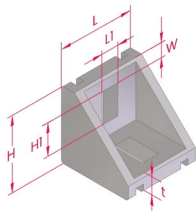

Bracket

Material: die cast aluminum

Esquadro

Material: alumínio injectado

Description <i>Descrição</i>	Code <i>Referência</i>	Slot <i>Rasgo</i>	H	H1	H2	L	L1	P	t	W	W1	Mass (g) <i>Massa</i>
20x20 bracket <i>Esquadro 20x20</i>	CBR2020		18	8		18	4,5		3	4		5
30x30 bracket <i>Esquadro 30x30</i>	CBR3030		27	11						6		21
30x60 bracket <i>Esquadro 30x60</i>	CBR3060					26		6,5	6			53
60x60 bracket <i>Esquadro 60x60</i>	CBR6060		57	12	12			30		7	16	120
40x40 bracket <i>Esquadro 40x40</i>	CBR4040		36	15,5						6		50
40x80 bracket <i>Esquadro 40x80</i>	CBR4080					36			8			125
80x80 bracket <i>Esquadro 80x80</i>	CBR8080		76	20,5	15,5			40		9	16,5	260
45x45 bracket <i>Esquadro 45x45</i>	CBR4545		41	19,5						6		72
45x90 bracket <i>Esquadro 45x90</i>	CBR4590					41			8,5			190
90x90 bracket <i>Esquadro 90x90</i>	CBR9090		86	23,5	23,5			45		7	16,5	390
50x50 bracket <i>Esquadro 50x50</i>	CBR5050		46	24					9	7,5		86
50x100 bracket <i>Esquadro 50x100</i>	CBR50100					46						235
100x100 bracket <i>Esquadro 100x100</i>	CBR100100		96	25,5	25,5			50		14	16,5	484