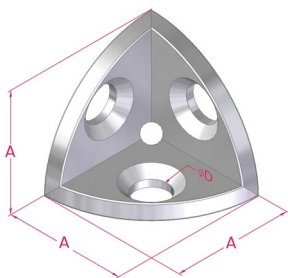

Corner connector

Material: die cast zinc body with ABS caps

**Conector de canto**

Material: corpo em zinco injectado e tampas em ABS

- Corner connector with cubic cap**- Conector de canto com tampa cúbica**

Description <i>Descrição</i>	Code <i>Referência</i>	A	B	ØD	Mass (g) <i>Massa</i>
20x20 corner connector with cubic cap <i>Conector de canto 20x20 com tampa cúbica</i>	CCC2020C	18,5	20	6,5	12
30x30 corner connector with cubic cap <i>Conector de canto 30x30 com tampa cúbica</i>	CCC3030C	28	30		38
40x40 corner connector with cubic cap <i>Conector de canto 40x40 com tampa cúbica</i>	CCC4040C	38	40	8,5	92
45x45 corner connector with cubic cap <i>Conector de canto 45x45 com tampa cúbica</i>	CCC4545C	42	45		123

- Corner connector with spheric cap

- Conector de canto com tampa redonda

Description <i>Descrição</i>	Code <i>Referência</i>	A	B	ØD	Mass (g) <i>Massa</i>
20x20 corner connector with spheric cap <i>Conector de canto 20x20 com tampa redonda</i>	CCC2020S	18,5	20	6,5	11
30x30 corner connector with spheric cap <i>Conector de canto 30x30 com tampa redonda</i>	CCC3030S	28	30		35
40x40 corner connector with spheric cap <i>Conector de canto 40x40 com tampa redonda</i>	CCC4040S	38	40	8,5	87
45x45 corner connector with spheric cap <i>Conector de canto 45x45 com tampa redonda</i>	CCC4545S	42	45		114