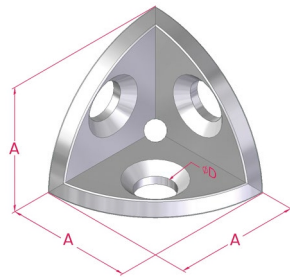

Corner connector

Material: die cast zinc body with ABS caps

**Conector de canto**

Material: corpo em zinco injectado e tampas em ABS

- Corner connector with cubic cap**- Conector de canto com tampa cúbica**

Description <i>Descrição</i>	Code <i>Referência</i>	A	B	ØD	Mass (g) <i>Massa</i>
20x20 corner connector with cubic cap <i>Conector de canto 20x20 com tampa cúbica</i>	CCC2020C	18,5	20	6,5	12
30x30 corner connector with cubic cap <i>Conector de canto 30x30 com tampa cúbica</i>	CCC3030C	28	30		38
40x40 corner connector with cubic cap <i>Conector de canto 40x40 com tampa cúbica</i>	CCC4040C	38	40	8,5	92
45x45 corner connector with cubic cap <i>Conector de canto 45x45 com tampa cúbica</i>	CCC4545C	42	45		123

- Corner connector with spheric cap

- Conector de canto com tampa redonda

Description <i>Descrição</i>	Code <i>Referência</i>	A	B	ØD	Mass (g) <i>Massa</i>
20x20 corner connector with spheric cap <i>Conector de canto 20x20 com tampa redonda</i>	CCC2020S	18,5	20	6,5	11
30x30 corner connector with spheric cap <i>Conector de canto 30x30 com tampa redonda</i>	CCC3030S	28	30		35
40x40 corner connector with spheric cap <i>Conector de canto 40x40 com tampa redonda</i>	CCC4040S	38	40	8,5	87
45x45 corner connector with spheric cap <i>Conector de canto 45x45 com tampa redonda</i>	CCC4545S	42	45		114