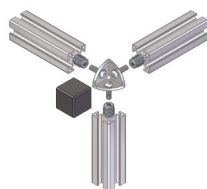

Corner connector

Material: die cast zinc body with ABS caps

**Conector de canto**

Material: corpo em zinco injectado e tampas em ABS

- Corner connector with cubic cap**- Conector de canto com tampa cúbica**

Description <i>Descrição</i>	Code <i>Referência</i>	A	B	ØD	Mass (g) <i>Massa</i>
20x20 corner connector with cubic cap <i>Conector de canto 20x20 com tampa cúbica</i>	CCC2020C	18,5	20	6,5	12
30x30 corner connector with cubic cap <i>Conector de canto 30x30 com tampa cúbica</i>	CCC3030C	28	30		38
40x40 corner connector with cubic cap <i>Conector de canto 40x40 com tampa cúbica</i>	CCC4040C	38	40	8,5	92
45x45 corner connector with cubic cap <i>Conector de canto 45x45 com tampa cúbica</i>	CCC4545C	42	45		123

- Corner connector with spheric cap

- Conector de canto com tampa redonda

Description <i>Descrição</i>	Code <i>Referência</i>	A	B	ØD	Mass (g) <i>Massa</i>
20x20 corner connector with spheric cap <i>Conector de canto 20x20 com tampa redonda</i>	CCC2020S	18,5	20	6,5	11
30x30 corner connector with spheric cap <i>Conector de canto 30x30 com tampa redonda</i>	CCC3030S	28	30		35
40x40 corner connector with spheric cap <i>Conector de canto 40x40 com tampa redonda</i>	CCC4040S	38	40	8,5	87
45x45 corner connector with spheric cap <i>Conector de canto 45x45 com tampa redonda</i>	CCC4545S	42	45		114