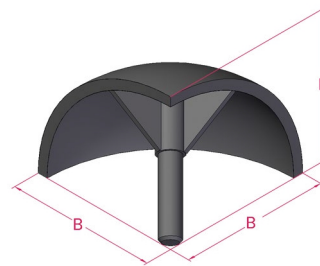

Corner connector

Material: die cast zinc body with ABS caps

**Conector de canto**

Material: corpo em zinco injectado e tampas em ABS

- Corner connector with cubic cap**- Conector de canto com tampa cúbica**

Description <i>Descrição</i>	Code <i>Referência</i>	A	B	ØD	Mass (g) <i>Massa</i>
20x20 corner connector with cubic cap <i>Conector de canto 20x20 com tampa cúbica</i>	CCC2020C	18,5	20	6,5	12
30x30 corner connector with cubic cap <i>Conector de canto 30x30 com tampa cúbica</i>	CCC3030C	28	30		38
40x40 corner connector with cubic cap <i>Conector de canto 40x40 com tampa cúbica</i>	CCC4040C	38	40	8,5	92
45x45 corner connector with cubic cap <i>Conector de canto 45x45 com tampa cúbica</i>	CCC4545C	42	45		123

- Corner connector with spheric cap

- Conector de canto com tampa redonda

Description <i>Descrição</i>	Code <i>Referência</i>	A	B	ØD	Mass (g) <i>Massa</i>
20x20 corner connector with spheric cap <i>Conector de canto 20x20 com tampa redonda</i>	CCC2020S	18,5	20	6,5	11
30x30 corner connector with spheric cap <i>Conector de canto 30x30 com tampa redonda</i>	CCC3030S	28	30		35
40x40 corner connector with spheric cap <i>Conector de canto 40x40 com tampa redonda</i>	CCC4040S	38	40	8,5	87
45x45 corner connector with spheric cap <i>Conector de canto 45x45 com tampa redonda</i>	CCC4545S	42	45		114