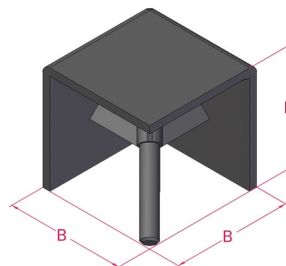

Corner connector

Material: die cast zinc body with ABS caps

**Conector de canto**

Material: corpo em zinco injectado e tampas em ABS

- Corner connector with cubic cap**- Conector de canto com tampa cúbica**

Description <i>Descrição</i>	Code <i>Referência</i>	A	B	ØD	Mass (g) <i>Massa</i>
20x20 corner connector with cubic cap <i>Conector de canto 20x20 com tampa cúbica</i>	CCC2020C	18,5	20	6,5	12
30x30 corner connector with cubic cap <i>Conector de canto 30x30 com tampa cúbica</i>	CCC3030C	28	30		38
40x40 corner connector with cubic cap <i>Conector de canto 40x40 com tampa cúbica</i>	CCC4040C	38	40	8,5	92
45x45 corner connector with cubic cap <i>Conector de canto 45x45 com tampa cúbica</i>	CCC4545C	42	45		123

- Corner connector with spheric cap

- Conector de canto com tampa redonda

Description <i>Descrição</i>	Code <i>Referência</i>	A	B	ØD	Mass (g) <i>Massa</i>
20x20 corner connector with spheric cap <i>Conector de canto 20x20 com tampa redonda</i>	CCC2020S	18,5	20	6,5	11
30x30 corner connector with spheric cap <i>Conector de canto 30x30 com tampa redonda</i>	CCC3030S	28	30		35
40x40 corner connector with spheric cap <i>Conector de canto 40x40 com tampa redonda</i>	CCC4040S	38	40	8,5	87
45x45 corner connector with spheric cap <i>Conector de canto 45x45 com tampa redonda</i>	CCC4545S	42	45		114