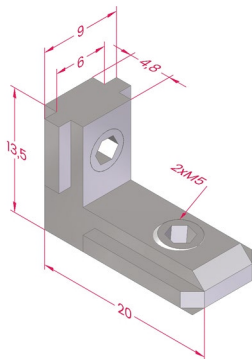

L bracket

Material: die cast aluminum.

- Type D – Exterior

- Type T – Interior

Conector em L

Material: alumínio injectado.

- Tipo D – Exterior

- Tipo T – Interior

Description <i>Descrição</i>	Code <i>Referência</i>	Slot <i>Rasgo</i>	Mass <i>(g)</i> <i>Massa</i>
Slot 6, type T L bracket <i>Conector em L tipo T rasgo 6</i>	CIB06T		6
Slot 6, type D L bracket <i>Conector em L tipo D rasgo 6</i>	CIB06D		6
Slot 8, type T L bracket <i>Conector em L tipo T rasgo 8</i>	CIB08T		18
Slot 8, type D L bracket <i>Conector em L tipo D rasgo 8</i>	CIB08D		18
Slot 10, type T L bracket <i>Conector em L tipo T rasgo 10</i>	CIB10T		36
Slot 10, type D L bracket <i>Conector em L tipo D rasgo 10</i>	CIB10D		36