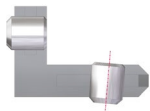

L bracket

Material: die cast aluminum.

- Type D – Exterior

- Type T – Interior

Conector em L

Material: alumínio injectado.

- Tipo D – Exterior

- Tipo T – Interior

Description <i>Descrição</i>	Code <i>Referência</i>	Slot <i>Rasgo</i>	Mass <i>(g)</i> <i>Massa</i>
Slot 6, type T L bracket <i>Conector em L tipo T rasgo 6</i>	CIB06T		6
Slot 6, type D L bracket <i>Conector em L tipo D rasgo 6</i>	CIB06D		6
Slot 8, type T L bracket <i>Conector em L tipo T rasgo 8</i>	CIB08T		18
Slot 8, type D L bracket <i>Conector em L tipo D rasgo 8</i>	CIB08D		18
Slot 10, type T L bracket <i>Conector em L tipo T rasgo 10</i>	CIB10T		36
Slot 10, type D L bracket <i>Conector em L tipo D rasgo 10</i>	CIB10D		36