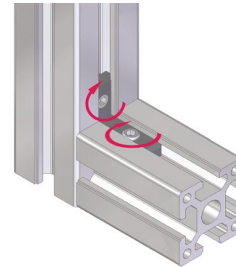

L bracket

Material: die cast aluminum.

- Type D – Exterior

- Type T – Interior

Conector em L

Material: alumínio injectado.

- Tipo D – Exterior

- Tipo T – Interior

Description <i>Descrição</i>	Code <i>Referência</i>	Slot <i>Rasgo</i>	Mass <i>(g)</i> <i>Massa</i>
Slot 6, type T L bracket <i>Conector em L tipo T rasgo 6</i>	CIB06T		6
Slot 6, type D L bracket <i>Conector em L tipo D rasgo 6</i>	CIB06D		6
Slot 8, type T L bracket <i>Conector em L tipo T rasgo 8</i>	CIB08T		18
Slot 8, type D L bracket <i>Conector em L tipo D rasgo 8</i>	CIB08D		18
Slot 10, type T L bracket <i>Conector em L tipo T rasgo 10</i>	CIB10T		36
Slot 10, type D L bracket <i>Conector em L tipo D rasgo 10</i>	CIB10D		36