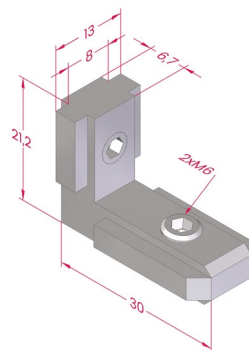

L bracket

Material: die cast aluminum.

- Type D – Exterior

- Type T – Interior

Conector em L

Material: alumínio injectado.

- Tipo D – Exterior

- Tipo T – Interior

Description <i>Descrição</i>	Code <i>Referência</i>	Slot <i>Rasgo</i>	Mass <i>(g)</i> <i>Massa</i>
Slot 6, type T L bracket <i>Conector em L tipo T rasgo 6</i>	CIB06T		6
Slot 6, type D L bracket <i>Conector em L tipo D rasgo 6</i>	CIB06D		6
Slot 8, type T L bracket <i>Conector em L tipo T rasgo 8</i>	CIB08T		18
Slot 8, type D L bracket <i>Conector em L tipo D rasgo 8</i>	CIB08D		18
Slot 10, type T L bracket <i>Conector em L tipo T rasgo 10</i>	CIB10T		36
Slot 10, type D L bracket <i>Conector em L tipo D rasgo 10</i>	CIB10D		36