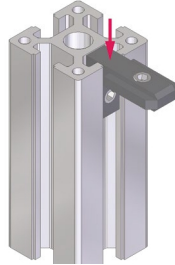

L bracket

Material: die cast aluminum.

- Type D – Exterior

- Type T – Interior

Conector em L

Material: alumínio injectado.

- Tipo D – Exterior

- Tipo T – Interior

Description <i>Descrição</i>	Code <i>Referência</i>	Slot <i>Rasgo</i>	Mass <i>(g)</i> <i>Massa</i>
Slot 6, type T L bracket <i>Conector em L tipo T rasgo 6</i>	CIB06T		6
Slot 6, type D L bracket <i>Conector em L tipo D rasgo 6</i>	CIB06D		6
Slot 8, type T L bracket <i>Conector em L tipo T rasgo 8</i>	CIB08T		18
Slot 8, type D L bracket <i>Conector em L tipo D rasgo 8</i>	CIB08D		18
Slot 10, type T L bracket <i>Conector em L tipo T rasgo 10</i>	CIB10T		36
Slot 10, type D L bracket <i>Conector em L tipo D rasgo 10</i>	CIB10D		36