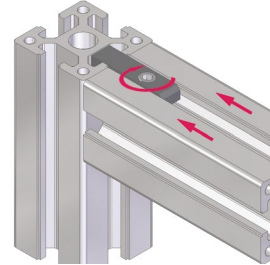

L bracket

Material: die cast aluminum.

- Type D – Exterior

- Type T – Interior

Conector em L

Material: alumínio injectado.

- Tipo D – Exterior

- Tipo T – Interior

Description <i>Descrição</i>	Code <i>Referência</i>	Slot <i>Rasgo</i>	Mass <i>(g)</i> <i>Massa</i>
Slot 6, type T L bracket <i>Conector em L tipo T rasgo 6</i>	CIB06T		6
Slot 6, type D L bracket <i>Conector em L tipo D rasgo 6</i>	CIB06D		6
Slot 8, type T L bracket <i>Conector em L tipo T rasgo 8</i>	CIB08T		18
Slot 8, type D L bracket <i>Conector em L tipo D rasgo 8</i>	CIB08D		18
Slot 10, type T L bracket <i>Conector em L tipo T rasgo 10</i>	CIB10T		36
Slot 10, type D L bracket <i>Conector em L tipo D rasgo 10</i>	CIB10D		36