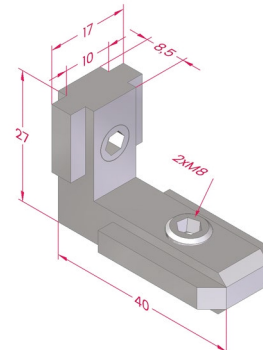

L bracket

Material: die cast aluminum.

- Type D – Exterior

- Type T – Interior

Conector em L

Material: alumínio injectado.

- Tipo D – Exterior

- Tipo T – Interior

Description <i>Descrição</i>	Code <i>Referência</i>	Slot <i>Rasgo</i>	Mass <i>(g)</i> <i>Massa</i>
Slot 6, type T L bracket <i>Conector em L tipo T rasgo 6</i>	CIB06T		6
Slot 6, type D L bracket <i>Conector em L tipo D rasgo 6</i>	CIB06D		6
Slot 8, type T L bracket <i>Conector em L tipo T rasgo 8</i>	CIB08T		18
Slot 8, type D L bracket <i>Conector em L tipo D rasgo 8</i>	CIB08D		18
Slot 10, type T L bracket <i>Conector em L tipo T rasgo 10</i>	CIB10T		36
Slot 10, type D L bracket <i>Conector em L tipo D rasgo 10</i>	CIB10D		36