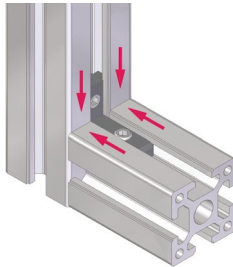

L bracket

Material: die cast aluminum.

- Type D – Exterior

- Type T – Interior

Conector em L

Material: alumínio injectado.

- Tipo D – Exterior

- Tipo T – Interior

Description <i>Descrição</i>	Code <i>Referência</i>	Slot <i>Rasgo</i>	Mass <i>(g)</i> <i>Massa</i>
Slot 6, type T L bracket <i>Conector em L tipo T rasgo 6</i>	CIB06T		6
Slot 6, type D L bracket <i>Conector em L tipo D rasgo 6</i>	CIB06D		6
Slot 8, type T L bracket <i>Conector em L tipo T rasgo 8</i>	CIB08T		18
Slot 8, type D L bracket <i>Conector em L tipo D rasgo 8</i>	CIB08D		18
Slot 10, type T L bracket <i>Conector em L tipo T rasgo 10</i>	CIB10T		36
Slot 10, type D L bracket <i>Conector em L tipo D rasgo 10</i>	CIB10D		36