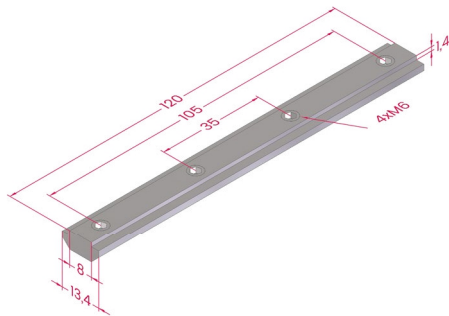

Linear bar connector

Material: zinc plated steel.

Conector linear

Material: aço zincado.

Description <i>Descrição</i>	Code <i>Referência</i>	Slot <i>Rasgo</i>	Mass (g) <i>Massa</i>
Linear bar connector, slot 6 <i>Conector linear rasgo 6</i>	CLB06	6,2 2,0	27

Description <i>Descrição</i>	Code <i>Referência</i>	Slot <i>Rasgo</i>	Mass (g) <i>Massa</i>
Linear bar connector, slot 8 <i>Conector linear rasgo 8</i>	CLB08	8,2 2,2	65

Description <i>Descrição</i>	Code <i>Referência</i>	Slot <i>Rasgo</i>	Mass <i>(g)</i> <i>Massa</i>
Linear bar connector, slot 10 <i>Conector linear rasgo 10</i>	CLB10	 	132