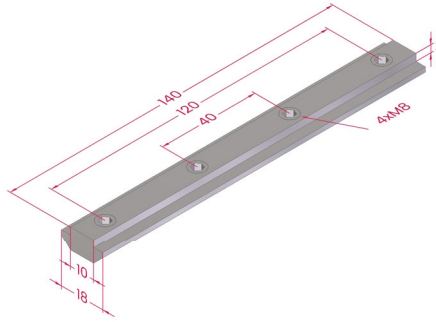

Linear bar connector

Material: zinc plated steel.

Conector linear

Material: aço zincado.

Description <i>Descrição</i>	Code <i>Referência</i>	Slot <i>Rasgo</i>	Mass (g) <i>Massa</i>
Linear bar connector, slot 6 <i>Conector linear rasgo 6</i>	CLB06	6,2 2,0	27

Description <i>Descrição</i>	Code <i>Referência</i>	Slot <i>Rasgo</i>	Mass (g) <i>Massa</i>
Linear bar connector, slot 8 <i>Conector linear rasgo 8</i>	CLB08	8,2 2,2	65

Description <i>Descrição</i>	Code <i>Referência</i>	Slot <i>Rasgo</i>	Mass <i>(g)</i> <i>Massa</i>
Linear bar connector, slot 10 <i>Conector linear rasgo 10</i>	CLB10	 	132