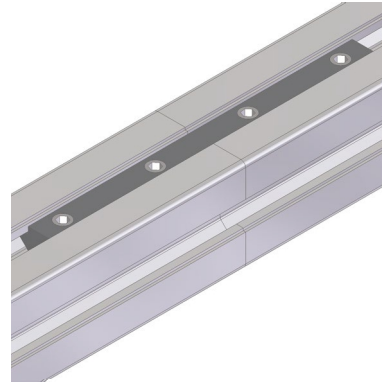

Linear bar connector

Material: zinc plated steel.

Conector linear

Material: aço zincado.

Description <i>Descrição</i>	Code <i>Referência</i>	Slot <i>Rasgo</i>	Mass (g) <i>Massa</i>
Linear bar connector, slot 6 <i>Conector linear rasgo 6</i>	CLB06	6,2 2,0	27

Description <i>Descrição</i>	Code <i>Referência</i>	Slot <i>Rasgo</i>	Mass (g) <i>Massa</i>
Linear bar connector, slot 8 <i>Conector linear rasgo 8</i>	CLB08	8,2 2,2	65

Description <i>Descrição</i>	Code <i>Referência</i>	Slot <i>Rasgo</i>	Mass <i>(g)</i> <i>Massa</i>
Linear bar connector, slot 10 <i>Conector linear rasgo 10</i>	CLB10	 	132