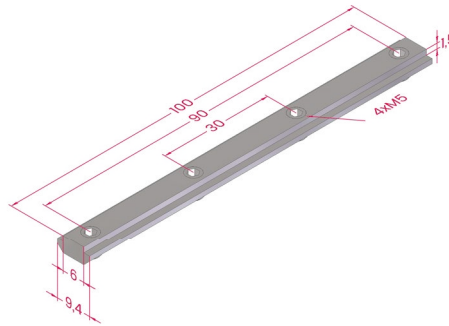

Linear bar connector

Material: zinc plated steel.

Conector linear

Material: aço zincado.

Description <i>Descrição</i>	Code <i>Referência</i>	Slot <i>Rasgo</i>	Mass (g) <i>Massa</i>
Linear bar connector, slot 6 <i>Conector linear rasgo 6</i>	CLB06	6,2 2,0	27

Description <i>Descrição</i>	Code <i>Referência</i>	Slot <i>Rasgo</i>	Mass (g) <i>Massa</i>
Linear bar connector, slot 8 <i>Conector linear rasgo 8</i>	CLB08	8,2 2,2	65

Description <i>Descrição</i>	Code <i>Referência</i>	Slot <i>Rasgo</i>	Mass <i>(g)</i> <i>Massa</i>
Linear bar connector, slot 10 <i>Conector linear rasgo 10</i>	CLB10	 	132