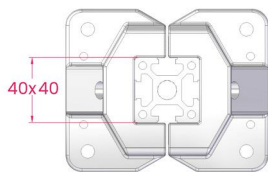

Closed base plate

Assembly accessories are included.

Material: aluminum.

Base fechada de fixação de perfil

Acessórios de montagem incluídos.

Material: alumínio.

Description <i>Descrição</i>	Code <i>Referência</i>	Mass (g) <i>Massa</i>
Closed base plate <i>Base de fixação fechada de perfil</i>	ECP40.KIT	975