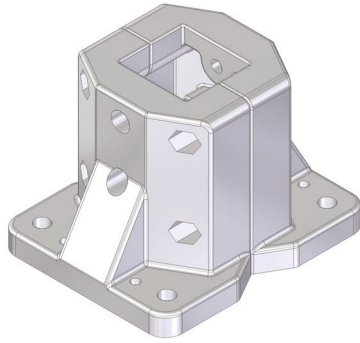

Closed base plate

Assembly accessories are included.

Material: aluminum.

Base fechada de fixação de perfil

Acessórios de montagem incluídos.

Material: alumínio.

Description <i>Descrição</i>	Code <i>Referência</i>	Mass (g) <i>Massa</i>
Closed base plate <i>Base de fixação fechada de perfil</i>	ECP40.KIT	975