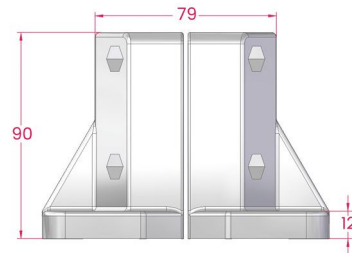

Closed base plate

Assembly accessories are included.

Material: aluminum.

Base fechada de fixação de perfil

Acessórios de montagem incluídos.

Material: alumínio.

Description <i>Descrição</i>	Code <i>Referência</i>	Mass (g) <i>Massa</i>
Closed base plate <i>Base de fixação fechada de perfil</i>	ECP40.KIT	975