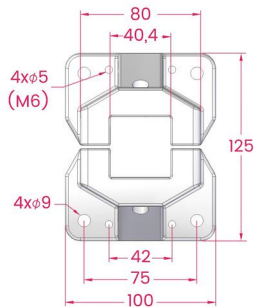

Closed base plate

Assembly accessories are included.

Material: aluminum.

Base fechada de fixação de perfil

Acessórios de montagem incluídos.

Material: alumínio.

Description <i>Descrição</i>	Code <i>Referência</i>	Mass (g) <i>Massa</i>
Closed base plate <i>Base de fixação fechada de perfil</i>	ECP40.KIT	975