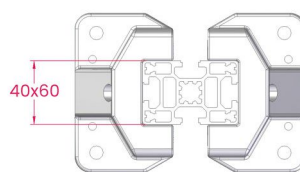

Closed base plate

Assembly accessories are included.

Material: aluminum.

Base fechada de fixação de perfil

Acessórios de montagem incluídos.

Material: alumínio.

Description <i>Descrição</i>	Code <i>Referência</i>	Mass (g) <i>Massa</i>
Closed base plate <i>Base de fixação fechada de perfil</i>	ECP40.KIT	975