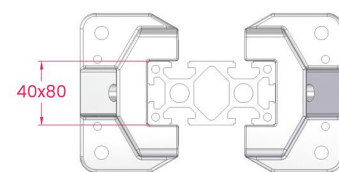

Closed base plate

Assembly accessories are included.

Material: aluminum.

Base fechada de fixação de perfil

Acessórios de montagem incluídos.

Material: alumínio.

Description <i>Descrição</i>	Code <i>Referência</i>	Mass (g) <i>Massa</i>
Closed base plate <i>Base de fixação fechada de perfil</i>	ECP40.KIT	975