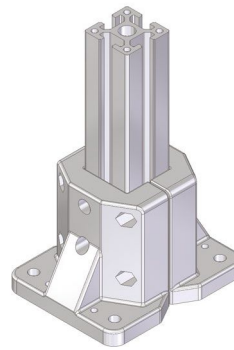

Closed base plate

Assembly accessories are included.

Material: aluminum.

Base fechada de fixação de perfil

Acessórios de montagem incluídos.

Material: alumínio.

Description <i>Descrição</i>	Code <i>Referência</i>	Mass (g) <i>Massa</i>
Closed base plate <i>Base de fixação fechada de perfil</i>	ECP40.KIT	975