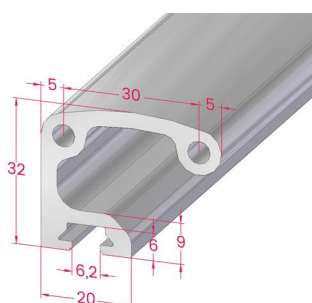

## Aluminum handle

Aluminum handle profile with grey or black cover caps. This may be installed in doors, windows or panels.

Material: anodized aluminum and black or grey ABS caps.

## Pega em alumínio

Perfil de pega em alumínio com tampas cinzentas ou pretas. Pode ser instalado em portas, janelas ou painéis.

Material: alumínio anodizado e tampas em ABS preto ou cinzento.

Description <i>Descrição</i>	Code <i>Referência</i>	Length <i>Comprimento</i>	Cap colour <i>Cor da tampa</i>	Mass (g) <i>Massa</i>
Aluminum handle with black cap - slot 10 <i>Pega alumínio tampa preta - rasgo 10</i>	GAHB	300	black <i>preto</i>	216
Aluminum handle with grey cap - slot 10 <i>Pega alumínio tampa cinzenta - rasgo 10</i>	GAHG		grey <i>cinzento</i>	