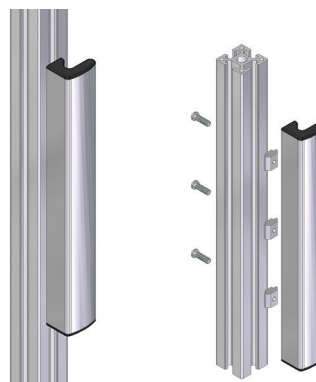

## Aluminum handle

Aluminum handle profile with grey or black cover caps. This may be installed in doors, windows or panels.

Material: anodized aluminum and black or grey ABS caps.

## Pega em alumínio

Perfil de pega em alumínio com tampas cinzentas ou pretas. Pode ser instalado em portas, janelas ou painéis.

Material: alumínio anodizado e tampas em ABS preto ou cinzento.

Description <i>Descrição</i>	Code <i>Referência</i>	Length <i>Comprimento</i>	Cap colour <i>Cor da tampa</i>	Mass (g) <i>Massa</i>
Aluminum handle with black cap - slot 10 <i>Pega alumínio tampa preta - rasgo 10</i>	GAHB	300	black <i>preto</i>	216
Aluminum handle with grey cap - slot 10 <i>Pega alumínio tampa cinzenta - rasgo 10</i>	GAHG		grey <i>cinzento</i>	