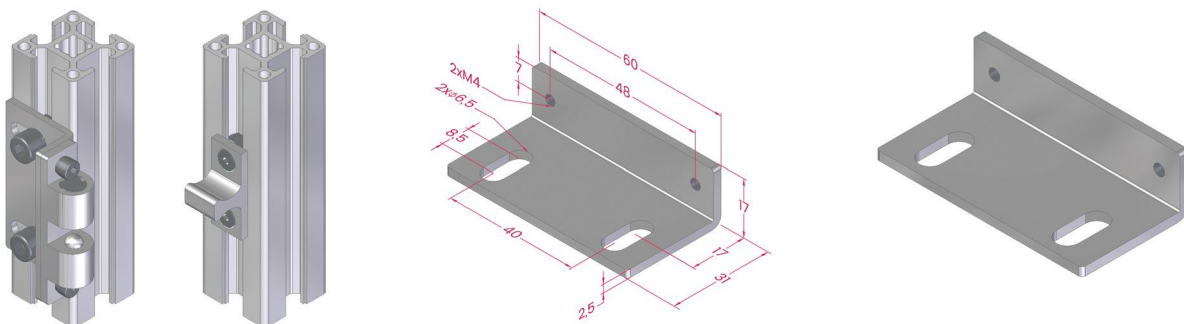

### Double ball catch

Assembly accessories are included.

Material: hard oxidation aluminum alloy body and zinc plated steel connectors.

### Fecho de esfera dupla

Acessórios de montagem incluídos.

Material: corpo em liga de alumínio com tratamento superficial de anodização dura e conectores em aço zincado

Description <i>Descrição</i>	Code <i>Referência</i>	Mass (g) <i>Massa</i>
Double ball catch - main pieces <i>Fecho de esfera dupla - peças principais</i>	GBL	26

Description <i>Descrição</i>	Code <i>Referência</i>	Door profile <i>Perfil porta</i>	Frame profile <i>Perfil aro</i>	Mass (g) <i>Massa</i>
Double ball catch for structure w/ 30/30 profiles <i>Fecho de esfera dupla para estrutura perfis 30/30</i>	GBL3030.KIT	30x30	30x30	130

Description <i>Descrição</i>	Code <i>Referência</i>	Door profile <i>Perfil porta</i>	Frame profile <i>Perfil aro</i>	Mass (g) <i>Massa</i>
Double ball catch for structure w/ 30/40 profiles <i>Fecho de esfera dupla para estrutura perfis 30/40</i>	GBL3040.KIT	30x30	40x40	139