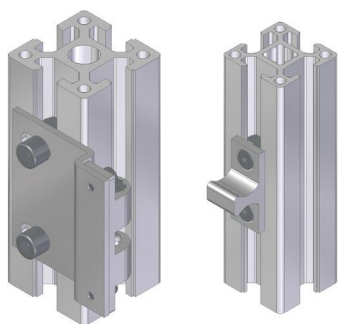

### Double ball catch

Assembly accessories are included.

Material: hard oxidation aluminum alloy body and zinc plated steel connectors.

### Fecho de esfera dupla

Acessórios de montagem incluídos.

Material: corpo em liga de alumínio com tratamento superficial de anodização dura e conectores em aço zincado

Description <i>Descrição</i>	Code <i>Referência</i>	Mass (g) <i>Massa</i>
Double ball catch - main pieces <i>Fecho de esfera dupla - peças principais</i>	GBL	26

Description <i>Descrição</i>	Code <i>Referência</i>	Door profile <i>Perfil porta</i>	Frame profile <i>Perfil aro</i>	Mass (g) <i>Massa</i>
Double ball catch for structure w/ 30/30 profiles <i>Fecho de esfera dupla para estrutura perfis 30/30</i>	GBL3030.KIT	30x30	30x30	130

Description <i>Descrição</i>	Code <i>Referência</i>	Door profile <i>Perfil porta</i>	Frame profile <i>Perfil aro</i>	Mass (g) <i>Massa</i>
Double ball catch for structure w/ 30/40 profiles <i>Fecho de esfera dupla para estrutura perfis 30/40</i>	GBL3040.KIT	30x30	40x40	139