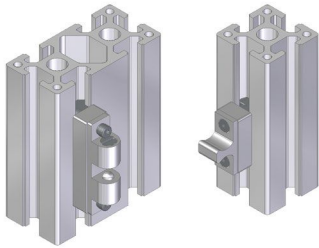

Description <i>Descrição</i>	Code <i>Referência</i>	Door profile <i>Perfil porta</i>	Frame profile <i>Perfil aro</i>	Mass (g) <i>Massa</i>
Double ball catch for structure w/ 40/80 profiles <i>Fecho de esfera dupla para estrutura perfis 40/80</i>	GBL4080.KIT	40x40	40x80	255