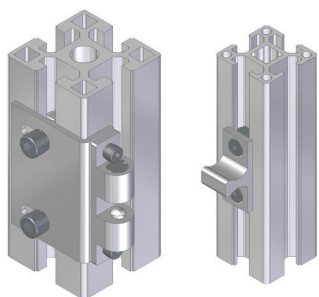

### Double ball catch

Assembly accessories are included.

Material: hard oxidation aluminum alloy body and zinc plated steel connectors.

### Fecho de esfera dupla

Acessórios de montagem incluídos.

Material: corpo em liga de alumínio com tratamento superficial de anodização dura e conectores em aço zincado

Description <i>Descrição</i>	Code <i>Referência</i>	Mass (g) <i>Massa</i>
Double ball catch - main pieces <i>Fecho de esfera dupla - peças principais</i>	GBL	26

Description <i>Descrição</i>	Code <i>Referência</i>	Door profile <i>Perfil porta</i>	Frame profile <i>Perfil aro</i>	Mass (g) <i>Massa</i>
Double ball catch for structure w/ 30/30 profiles <i>Fecho de esfera dupla para estrutura perfis 30/30</i>	GBL3030.KIT	30x30	30x30	130

Description <i>Descrição</i>	Code <i>Referência</i>	Door profile <i>Perfil porta</i>	Frame profile <i>Perfil aro</i>	Mass (g) <i>Massa</i>
Double ball catch for structure w/ 30/40 profiles <i>Fecho de esfera dupla para estrutura perfis 30/40</i>	GBL3040.KIT	30x30	40x40	139