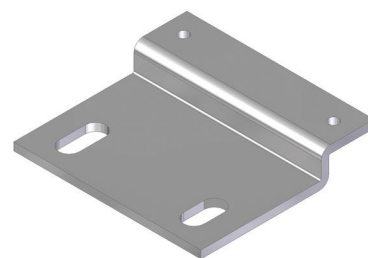

### Double ball catch

Assembly accessories are included.

Material: hard oxidation aluminum alloy body and zinc plated steel connectors.

### Fecho de esfera dupla

Acessórios de montagem incluídos.

Material: corpo em liga de alumínio com tratamento superficial de anodização dura e conectores em aço zincado

Description <i>Descrição</i>	Code <i>Referência</i>	Mass (g) <i>Massa</i>
Double ball catch - main pieces <i>Fecho de esfera dupla - peças principais</i>	GBL	26

Description <i>Descrição</i>	Code <i>Referência</i>	Door profile <i>Perfil porta</i>	Frame profile <i>Perfil aro</i>	Mass (g) <i>Massa</i>
Double ball catch for structure w/ 30/30 profiles <i>Fecho de esfera dupla para estrutura perfis 30/30</i>	GBL3030.KIT	30x30	30x30	130

Description <i>Descrição</i>	Code <i>Referência</i>	Door profile <i>Perfil porta</i>	Frame profile <i>Perfil aro</i>	Mass (g) <i>Massa</i>
Double ball catch for structure w/ 30/40 profiles <i>Fecho de esfera dupla para estrutura perfis 30/40</i>	GBL3040.KIT	30x30	40x40	139