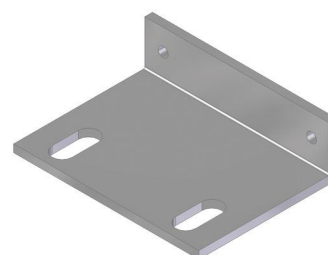

### Fecho de esfera dupla

Acessórios de montagem incluídos.

Material: corpo em liga de alumínio com tratamento superficial de anodização dura e conectores em aço zincado

Description <i>Descrição</i>	Code <i>Referência</i>	Mass (g) <i>Massa</i>
Double ball catch - main pieces <i>Fecho de esfera dupla - peças principais</i>	GBL	26

Description <i>Descrição</i>	Code <i>Referência</i>	Door profile <i>Perfil porta</i>	Frame profile <i>Perfil aro</i>	Mass (g) <i>Massa</i>
Double ball catch for structure w/ 30/30 profiles <i>Fecho de esfera dupla para estrutura perfis 30/30</i>	GBL3030.KIT	30x30	30x30	130

Description <i>Descrição</i>	Code <i>Referência</i>	Door profile <i>Perfil porta</i>	Frame profile <i>Perfil aro</i>	Mass (g) <i>Massa</i>
Double ball catch for structure w/ 30/40 profiles <i>Fecho de esfera dupla para estrutura perfis 30/40</i>	GBL3040.KIT	30x30	40x40	139

Description <i>Descrição</i>	Code <i>Referência</i>	Door profile <i>Perfil porta</i>	Frame profile <i>Perfil aro</i>	Mass (g) <i>Massa</i>
Double ball catch for structure w/ 30/45 profiles <i>Fecho de esfera dupla para estrutura perfis 30/45</i>	GBL3045.KIT	30x30	45x45	145