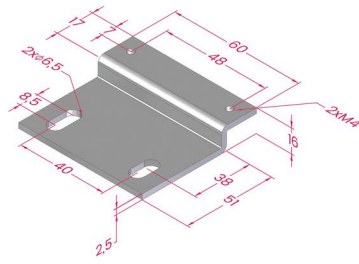

Description <i>Descrição</i>	Code <i>Referência</i>	Door profile <i>Perfil porta</i>	Frame profile <i>Perfil aro</i>	Mass (g) <i>Massa</i>
Double ball catch for structure w/ 40/45 profiles <i>Fecho de esfera dupla para estrutura perfis 40/45</i>	GBL4045.KIT	40x40	45x45	151