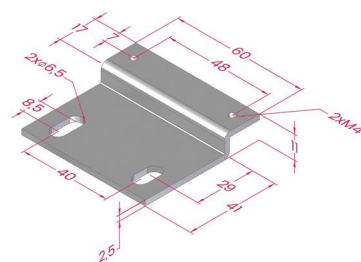

### Fecho de esfera dupla

Acessórios de montagem incluídos.

Material: corpo em liga de alumínio com tratamento superficial de anodização dura e conectores em aço zincado

Description <i>Descrição</i>	Code <i>Referência</i>	Mass (g) <i>Massa</i>
Double ball catch - main pieces <i>Fecho de esfera dupla - peças principais</i>	GBL	26

Description <i>Descrição</i>	Code <i>Referência</i>	Door profile <i>Perfil porta</i>	Frame profile <i>Perfil aro</i>	Mass (g) <i>Massa</i>
Double ball catch for structure w/ 30/30 profiles <i>Fecho de esfera dupla para estrutura perfis 30/30</i>	GBL3030.KIT	30x30	30x30	130

Description <i>Descrição</i>	Code <i>Referência</i>	Door profile <i>Perfil porta</i>	Frame profile <i>Perfil aro</i>	Mass (g) <i>Massa</i>
Double ball catch for structure w/ 30/40 profiles <i>Fecho de esfera dupla para estrutura perfis 30/40</i>	GBL3040.KIT	30x30	40x40	139

Description <i>Descrição</i>	Code <i>Referência</i>	Door profile <i>Perfil porta</i>	Frame profile <i>Perfil aro</i>	Mass (g) <i>Massa</i>
Double ball catch for structure w/ 30/45 profiles <i>Fecho de esfera dupla para estrutura perfis 30/45</i>	GBL3045.KIT	30x30	45x45	145