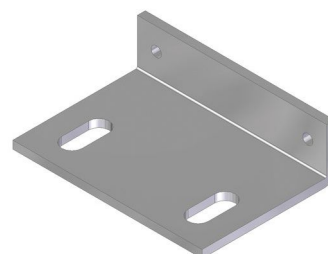

### Fecho de esfera dupla

Acessórios de montagem incluídos.

Material: corpo em liga de alumínio com tratamento superficial de anodização dura e conectores em aço zincado

Description <i>Descrição</i>	Code <i>Referência</i>	Mass (g) <i>Massa</i>
Double ball catch - main pieces <i>Fecho de esfera dupla - peças principais</i>	GBL	26

Description <i>Descrição</i>	Code <i>Referência</i>	Door profile <i>Perfil porta</i>	Frame profile <i>Perfil aro</i>	Mass (g) <i>Massa</i>
Double ball catch for structure w/ 30/30 profiles <i>Fecho de esfera dupla para estrutura perfis 30/30</i>	GBL3030.KIT	30x30	30x30	130

Description <i>Descrição</i>	Code <i>Referência</i>	Door profile <i>Perfil porta</i>	Frame profile <i>Perfil aro</i>	Mass (g) <i>Massa</i>
Double ball catch for structure w/ 30/40 profiles <i>Fecho de esfera dupla para estrutura perfis 30/40</i>	GBL3040.KIT	30x30	40x40	139

Description <i>Descrição</i>	Code <i>Referência</i>	Door profile <i>Perfil porta</i>	Frame profile <i>Perfil aro</i>	Mass (g) <i>Massa</i>
Double ball catch for structure w/ 30/45 profiles <i>Fecho de esfera dupla para estrutura perfis 30/45</i>	GBL3045.KIT	30x30	45x45	145