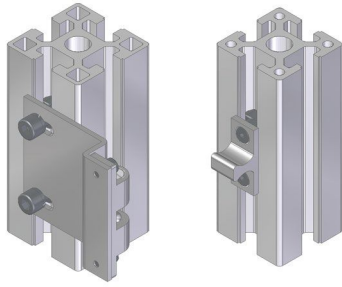

Description <i>Descrição</i>	Code <i>Referência</i>	Door profile <i>Perfil porta</i>	Frame profile <i>Perfil aro</i>	Mass (g) <i>Massa</i>
Double ball catch for structure w/ 40/45 profiles <i>Fecho de esfera dupla para estrutura perfis 40/45</i>	GBL4045.KIT	40x40	45x45	151