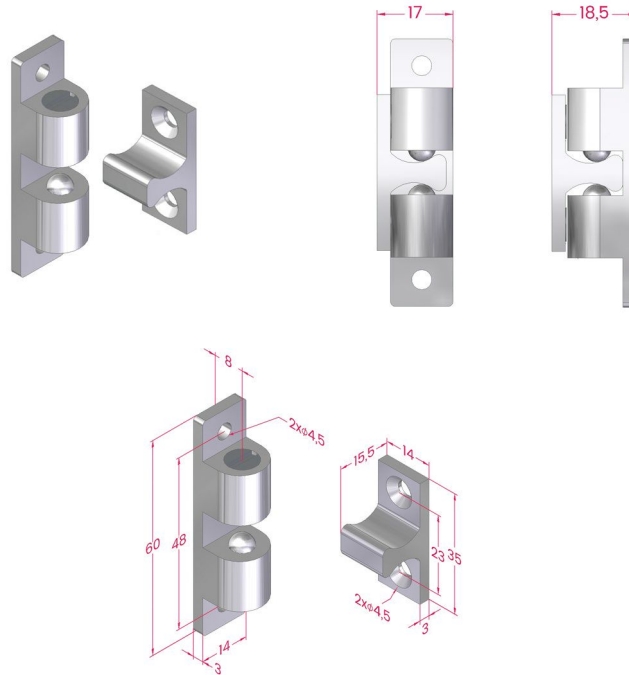

### Double ball catch

Assembly accessories are included.

Material: hard oxidation aluminum alloy body and zinc plated steel connectors.

### Fecho de esfera dupla

Acessórios de montagem incluídos.

Material: corpo em liga de alumínio com tratamento superficial de anodização dura e conectores em aço zincado

Description <i>Descrição</i>	Code <i>Referência</i>	Mass (g) <i>Massa</i>
Double ball catch - main pieces <i>Fecho de esfera dupla - peças principais</i>	GBL	26

Description <i>Descrição</i>	Code <i>Referência</i>	Door profile <i>Perfil porta</i>	Frame profile <i>Perfil aro</i>	Mass (g) <i>Massa</i>
Double ball catch for structure w/ 30/30 profiles <i>Fecho de esfera dupla para estrutura perfis 30/30</i>	GBL3030.KIT	30x30	30x30	130

Description <i>Descrição</i>	Code <i>Referência</i>	Door profile <i>Perfil porta</i>	Frame profile <i>Perfil aro</i>	Mass (g) <i>Massa</i>
Double ball catch for structure w/ 30/40 profiles <i>Fecho de esfera dupla para estrutura perfis 30/40</i>	GBL3040.KIT	30x30	40x40	139