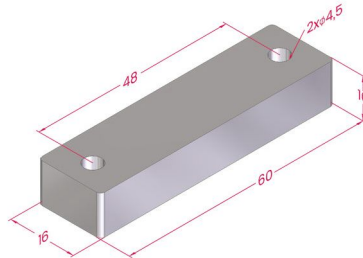

Description <i>Descrição</i>	Code <i>Referência</i>	Door profile <i>Perfil porta</i>	Frame profile <i>Perfil aro</i>	Mass (g) <i>Massa</i>
Double ball catch for structure w/ 40/80 profiles <i>Fecho de esfera dupla para estrutura perfis 40/80</i>	GBL4080.KIT	40x40	40x80	255