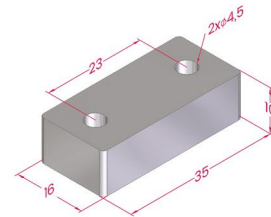

Description <i>Descrição</i>	Code <i>Referência</i>	Door profile <i>Perfil porta</i>	Frame profile <i>Perfil aro</i>	Mass (g) <i>Massa</i>
Double ball catch for structure w/ 40/80 profiles <i>Fecho de esfera dupla para estrutura perfis 40/80</i>	GBL4080.KIT	40x40	40x80	255