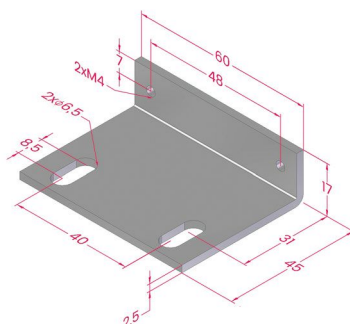

### Fecho de esfera dupla

Acessórios de montagem incluídos.

Material: corpo em liga de alumínio com tratamento superficial de anodização dura e conectores em aço zincado

Description <i>Descrição</i>	Code <i>Referência</i>	Mass (g) <i>Massa</i>
Double ball catch - main pieces <i>Fecho de esfera dupla - peças principais</i>	GBL	26

Description <i>Descrição</i>	Code <i>Referência</i>	Door profile <i>Perfil porta</i>	Frame profile <i>Perfil aro</i>	Mass (g) <i>Massa</i>
Double ball catch for structure w/ 30/30 profiles <i>Fecho de esfera dupla para estrutura perfis 30/30</i>	GBL3030.KIT	30x30	30x30	130

Description <i>Descrição</i>	Code <i>Referência</i>	Door profile <i>Perfil porta</i>	Frame profile <i>Perfil aro</i>	Mass (g) <i>Massa</i>
Double ball catch for structure w/ 30/40 profiles <i>Fecho de esfera dupla para estrutura perfis 30/40</i>	GBL3040.KIT	30x30	40x40	139

Description <i>Descrição</i>	Code <i>Referência</i>	Door profile <i>Perfil porta</i>	Frame profile <i>Perfil aro</i>	Mass (g) <i>Massa</i>
Double ball catch for structure w/ 30/45 profiles <i>Fecho de esfera dupla para estrutura perfis 30/45</i>	GBL3045.KIT	30x30	45x45	145