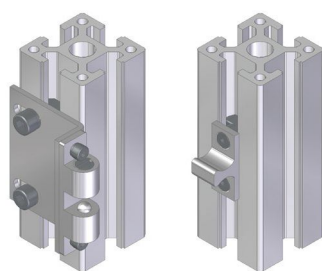

Description <i>Descrição</i>	Code <i>Referência</i>	Door profile <i>Perfil porta</i>	Frame profile <i>Perfil aro</i>	Mass (g) <i>Massa</i>
Double ball catch for structure w/ 40/40 profiles <i>Fecho de esfera dupla para estrutura perfis 40/40</i>	GBL4040.KIT	40x40	40x40	147
Double ball catch for structure w/ 45/45 profiles <i>Fecho de esfera dupla para estrutura perfis 45/45</i>	GBL4545.KIT	45x45	45x45	151