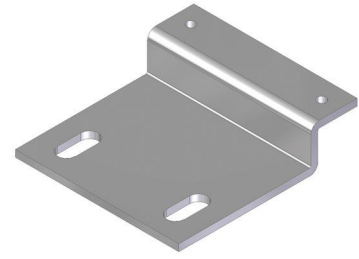

Description <i>Descrição</i>	Code <i>Referência</i>	Door profile <i>Perfil porta</i>	Frame profile <i>Perfil aro</i>	Mass (g) <i>Massa</i>
Double ball catch for structure w/ 40/45 profiles <i>Fecho de esfera dupla para estrutura perfis 40/45</i>	GBL4045.KIT	40x40	45x45	151