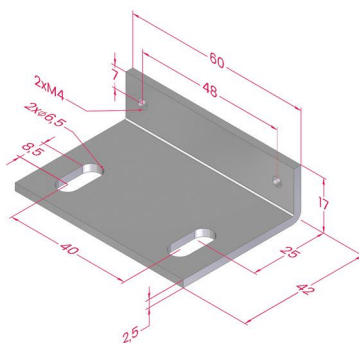

### Fecho de esfera dupla

Acessórios de montagem incluídos.

Material: corpo em liga de alumínio com tratamento superficial de anodização dura e conectores em aço zincado

Description <i>Descrição</i>	Code <i>Referência</i>	Mass (g) <i>Massa</i>
Double ball catch - main pieces <i>Fecho de esfera dupla - peças principais</i>	GBL	26

Description <i>Descrição</i>	Code <i>Referência</i>	Door profile <i>Perfil porta</i>	Frame profile <i>Perfil aro</i>	Mass (g) <i>Massa</i>
Double ball catch for structure w/ 30/30 profiles <i>Fecho de esfera dupla para estrutura perfis 30/30</i>	GBL3030.KIT	30x30	30x30	130

Description <i>Descrição</i>	Code <i>Referência</i>	Door profile <i>Perfil porta</i>	Frame profile <i>Perfil aro</i>	Mass (g) <i>Massa</i>
Double ball catch for structure w/ 30/40 profiles <i>Fecho de esfera dupla para estrutura perfis 30/40</i>	GBL3040.KIT	30x30	40x40	139

Description <i>Descrição</i>	Code <i>Referência</i>	Door profile <i>Perfil porta</i>	Frame profile <i>Perfil aro</i>	Mass (g) <i>Massa</i>
Double ball catch for structure w/ 30/45 profiles <i>Fecho de esfera dupla para estrutura perfis 30/45</i>	GBL3045.KIT	30x30	45x45	145