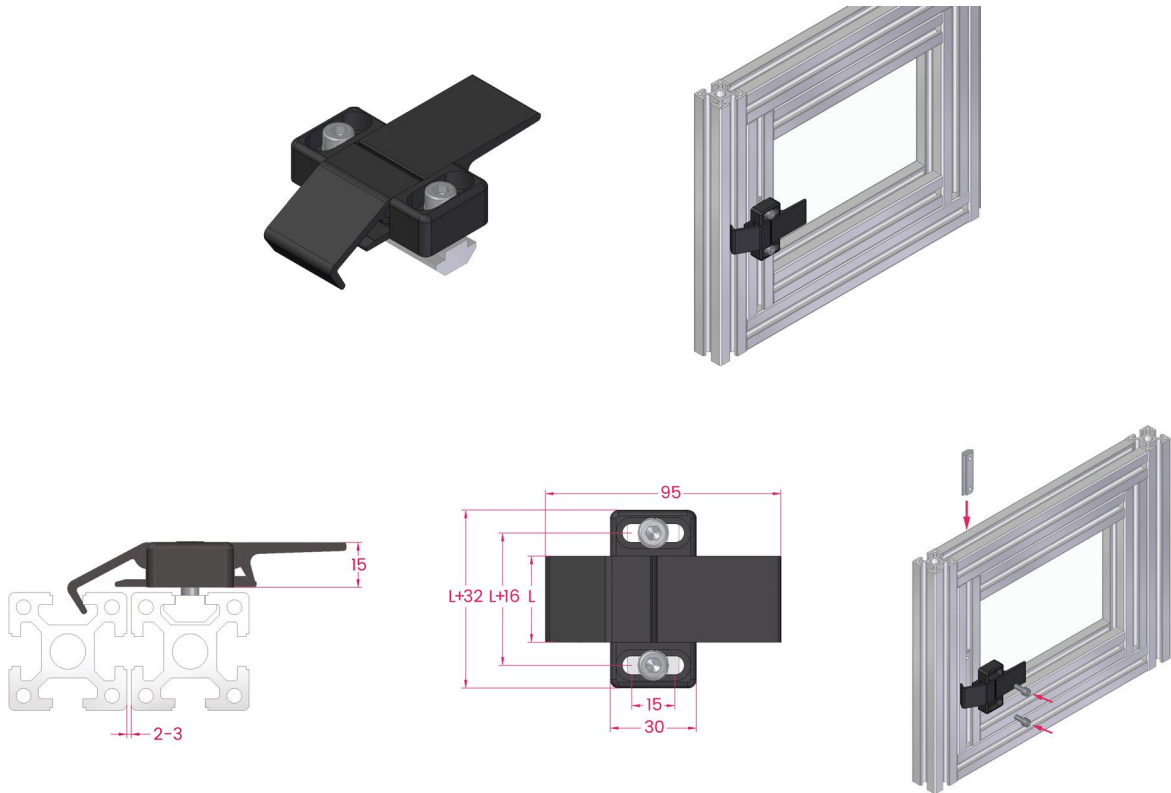

Lock

Assembly accessories are included.

Material: black electrophoresis die cast aluminum.

Fecho

Acessórios de montagem incluídos.

Material: alumínio injectado oxidado a preto.

Description <i>Descrição</i>	Code <i>Referência</i>	Door profile <i>Perfil porta</i>	Frame profile <i>Perfil aro</i>	L	Mass (g) <i>Massa</i>
Lock - 30/40 profiles <i>Fecho - perfis 30/40</i>	GDL3040.KIT	30x30	40x40	30	115
Lock - 30/45 profiles <i>Fecho - perfis 30/45</i>	GDL3045.KIT		45x45		
Lock - 40/40 profiles <i>Fecho - perfis 40/40</i>	GDL4040.KIT	40x40	40x40	50	140
Lock - 40/45 profiles <i>Fecho - perfis 40/45</i>	GDL4045.KIT		45x45		185
Lock - 45/45 profiles <i>Fecho - perfis 45/45</i>	GDL4545.KIT	45x45			187