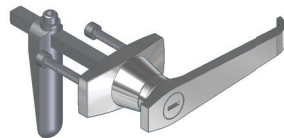

### L lock

Assembly accessories are included.

Material: polished finish zinc alloy.

### Fechadura em L

Acessórios de montagem incluídos.

Material: liga de zinco com acabamento polido.

Description <i>Descrição</i>	Code <i>Referência</i>	Mass (g) <i>Massa</i>
30/30 profiles zinc alloy L lock <i>Fechadura em L perfis 30/30</i>	GLL3030.KIT	290
40/30 profiles zinc alloy L lock <i>Fechadura em L perfis 40/30</i>	GLL4030.KIT	294
40/40 profiles zinc alloy L lock <i>Fechadura em L perfis 40/40</i>	GLL4040.KIT	290
45/30 profiles zinc alloy L lock <i>Fechadura em L perfis 45/30</i>	GLL4530.KIT	294
45/40 profiles zinc alloy L lock <i>Fechadura em L perfis 45/40</i>	GLL4540.KIT	296
45/45 profiles zinc alloy L lock <i>Fechadura em L perfis 45/45</i>	GLL4545.KIT	