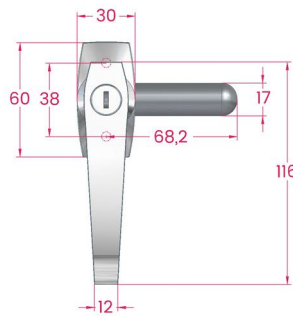

### L lock

Assembly accessories are included.

Material: polished finish zinc alloy.

### Fechadura em L

Acessórios de montagem incluídos.

Material: liga de zinco com acabamento polido.

Description <i>Descrição</i>	Code <i>Referência</i>	Mass (g) <i>Massa</i>
30/30 profiles zinc alloy L lock <i>Fechadura em L perfis 30/30</i>	GLL3030.KIT	290
40/30 profiles zinc alloy L lock <i>Fechadura em L perfis 40/30</i>	GLL4030.KIT	294
40/40 profiles zinc alloy L lock <i>Fechadura em L perfis 40/40</i>	GLL4040.KIT	290
45/30 profiles zinc alloy L lock <i>Fechadura em L perfis 45/30</i>	GLL4530.KIT	294
45/40 profiles zinc alloy L lock <i>Fechadura em L perfis 45/40</i>	GLL4540.KIT	296
45/45 profiles zinc alloy L lock <i>Fechadura em L perfis 45/45</i>	GLL4545.KIT	