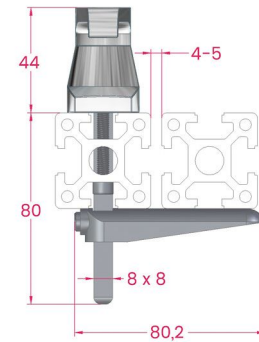

### L lock

Assembly accessories are included.

Material: polished finish zinc alloy.

### Fechadura em L

Acessórios de montagem incluídos.

Material: liga de zinco com acabamento polido.

Description <i>Descrição</i>	Code <i>Referência</i>	Mass (g) <i>Massa</i>
30/30 profiles zinc alloy L lock <i>Fechadura em L perfis 30/30</i>	GLL3030.KIT	290
40/30 profiles zinc alloy L lock <i>Fechadura em L perfis 40/30</i>	GLL4030.KIT	294
40/40 profiles zinc alloy L lock <i>Fechadura em L perfis 40/40</i>	GLL4040.KIT	290
45/30 profiles zinc alloy L lock <i>Fechadura em L perfis 45/30</i>	GLL4530.KIT	294
45/40 profiles zinc alloy L lock <i>Fechadura em L perfis 45/40</i>	GLL4540.KIT	296
45/45 profiles zinc alloy L lock <i>Fechadura em L perfis 45/45</i>	GLL4545.KIT	