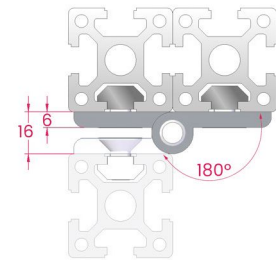

Long removable aluminum hinge

Each long hinge can withstand up to 500 N.

Material: anodized aluminum.

Dobradiça longa amovível em alumínio

Cada dobradiça suporta até 500 N de carga.

Material: alumínio anodizado.

Description <i>Descrição</i>	Code <i>Referência</i>	ØD1	ØD2	H1	H2	L1	L2	Mass (g) <i>Massa</i>
30/30 removable long hinge <i>Dobradiça amovível comprida 30/30</i>	GLR3030	6,5		15		28		502
30/40 removable long hinge <i>Dobradiça amovível comprida 30/40</i>	GLR3040		6,5	20	15	38	28	512
30/45 removable long hinge <i>Dobradiça amovível comprida 30/45</i>	GLR3045			22,5				
40/40 removable long hinge <i>Dobradiça amovível comprida 40/40</i>	GLR4040	8,5		20				
40/45 removable long hinge <i>Dobradiça amovível comprida 40/45</i>	GLR4045		8,5		20	38		587
45/45 removable long hinge <i>Dobradiça amovível comprida 45/45</i>	GLR4545			22,5				