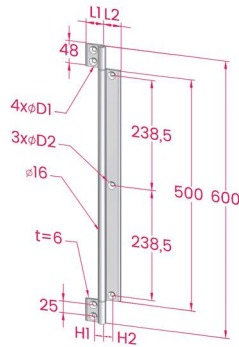

Long removable aluminum hinge

Each long hinge can withstand up to 500 N.

Material: anodized aluminum.

Dobradiça longa amovível em alumínio

Cada dobradiça suporta até 500 N de carga.

Material: alumínio anodizado.

Description <i>Descrição</i>	Code <i>Referência</i>	ØD1	ØD2	H1	H2	L1	L2	Mass (g) <i>Massa</i>
30/30 removable long hinge <i>Dobradiça amovível comprida 30/30</i>	GLR3030	6,5		15		28		502
30/40 removable long hinge <i>Dobradiça amovível comprida 30/40</i>	GLR3040		6,5	20	15	38	28	512
30/45 removable long hinge <i>Dobradiça amovível comprida 30/45</i>	GLR3045			22,5				
40/40 removable long hinge <i>Dobradiça amovível comprida 40/40</i>	GLR4040	8,5		20				
40/45 removable long hinge <i>Dobradiça amovível comprida 40/45</i>	GLR4045		8,5		20	38		587
45/45 removable long hinge <i>Dobradiça amovível comprida 45/45</i>	GLR4545			22,5				