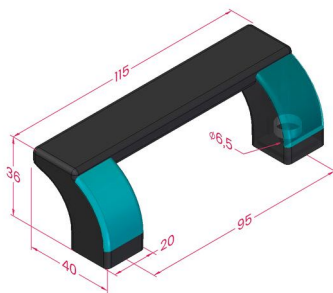

Guard handle

Material: black PA6 with black or blue caps.

Pega de guarda

Material: PA6 preto com tampas em preto ou azul.

Description <i>Descrição</i>	Code <i>Referência</i>	Cap colour <i>Cor da tampa</i>	Mass (g) <i>Massa</i>
95mm PA6 handle with black cap - slot 8 <i>Pega PA6 95mm tampa preta - rasgo 8</i>	GWH9508B	black <i>preto</i>	70
95mm PA6 handle with blue cap - slot 8 <i>Pega PA6 95mm tampa azul - rasgo 8</i>	GWH9508U	blue <i>azul</i>	
95mm PA6 handle with black cap - slot 10 <i>Pega PA6 95mm tampa preta - rasgo 10</i>	GWH9510B	black <i>preto</i>	
95mm PA6 handle with blue cap - slot 10 <i>Pega PA6 95mm tampa azul - rasgo 10</i>	GWH9510U	blue <i>azul</i>	