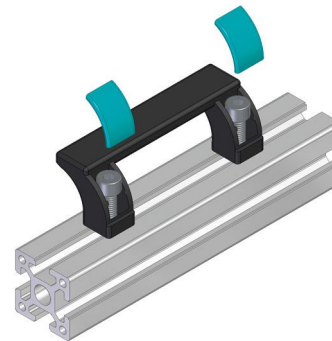

Guard handle

Material: black PA6 with black or blue caps.

Pega de guarda

Material: PA6 preto com tampas em preto ou azul.

Description <i>Descrição</i>	Code <i>Referência</i>	Cap colour <i>Cor da tampa</i>	Mass (g) <i>Massa</i>
95mm PA6 handle with black cap - slot 8 <i>Pega PA6 95mm tampa preta - rasgo 8</i>	GWH9508B	black <i>preto</i>	70
95mm PA6 handle with blue cap - slot 8 <i>Pega PA6 95mm tampa azul - rasgo 8</i>	GWH9508U	blue <i>azul</i>	
95mm PA6 handle with black cap - slot 10 <i>Pega PA6 95mm tampa preta - rasgo 10</i>	GWH9510B	black <i>preto</i>	
95mm PA6 handle with blue cap - slot 10 <i>Pega PA6 95mm tampa azul - rasgo 10</i>	GWH9510U	blue <i>azul</i>	